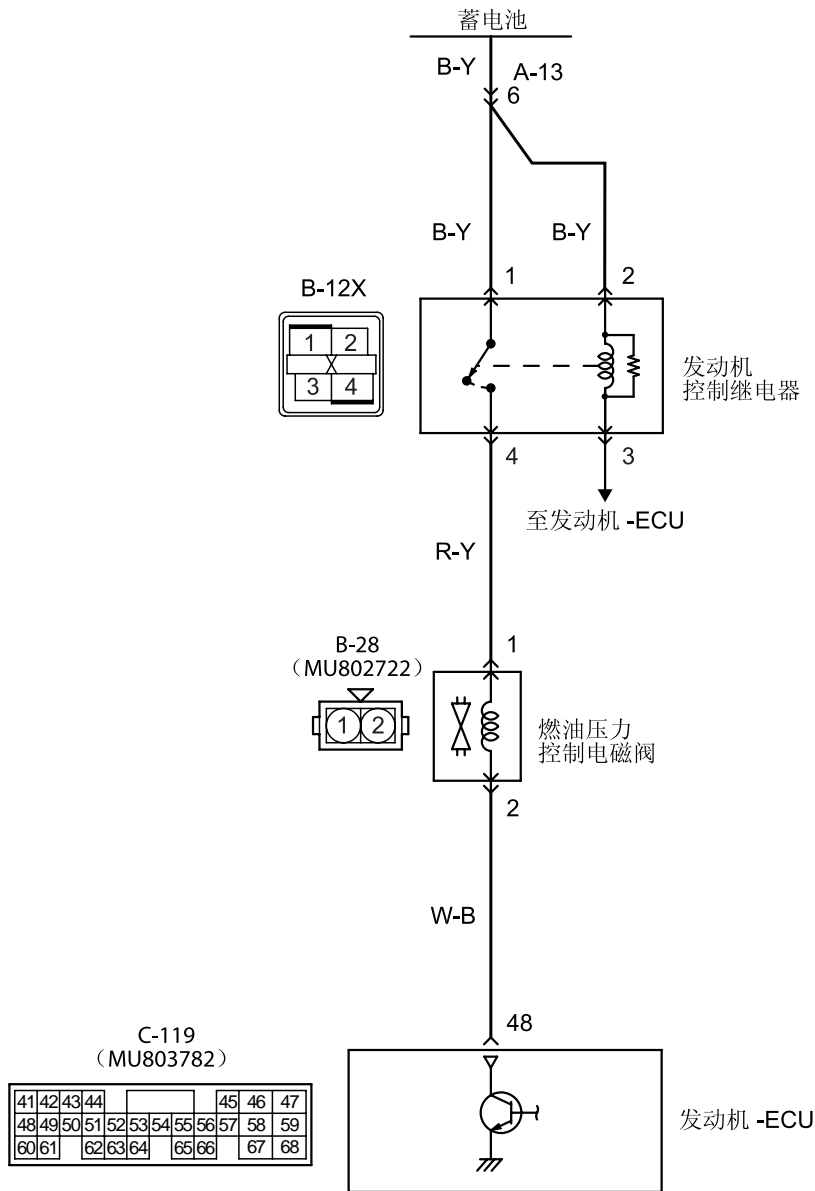

故障诊断代码检查程序

故障诊断代码 P0090: 燃油压力控制电磁阀系统

燃油压力控制电磁阀电路

线色代码

B: 黑色 LG: 浅绿 G: 绿色 L: 蓝色 W: 白色 Y: 黄色 SB: 天蓝色 BR: 棕色 O: 橙色 GR: 灰色
R: 红色 P: 粉红色 V: 紫罗兰色 PU: 紫色